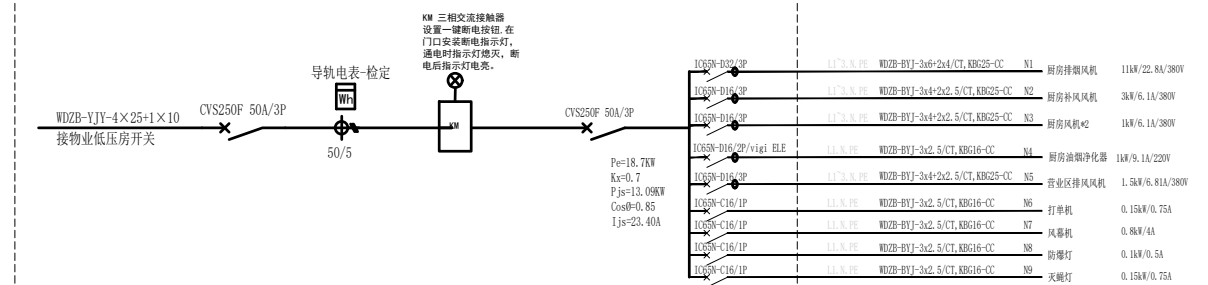

AP2

配电系统图

设计公司: 宇珉空间设计	设计总监: **	阶段: 施工图	图纸名称: 配电系统图
建设单位:	设计: 谭工	日期: 2023-11	图幅: A3
项目名称: 嗜火哈尔滨店	施工图设计: **	比例:	图纸编号: SD-03