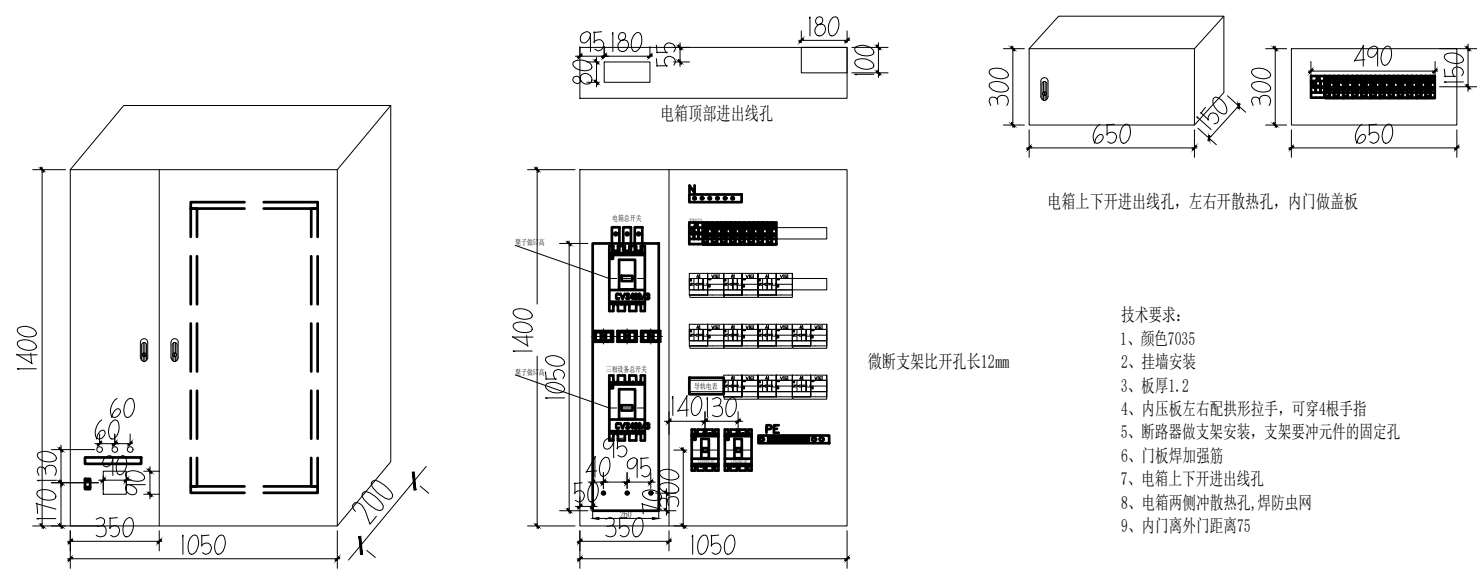

AP2

配电系统图

设计公司: 宇珉空间设计	设计总监: **	阶段: 施工图	图纸名称: 配电系统图
建设单位:	设计: 谭工	日期: 2023-11	图幅: A3
项目名称: 嗜火哈尔滨店	施工图设计: **	比例:	图纸编号: SD-03