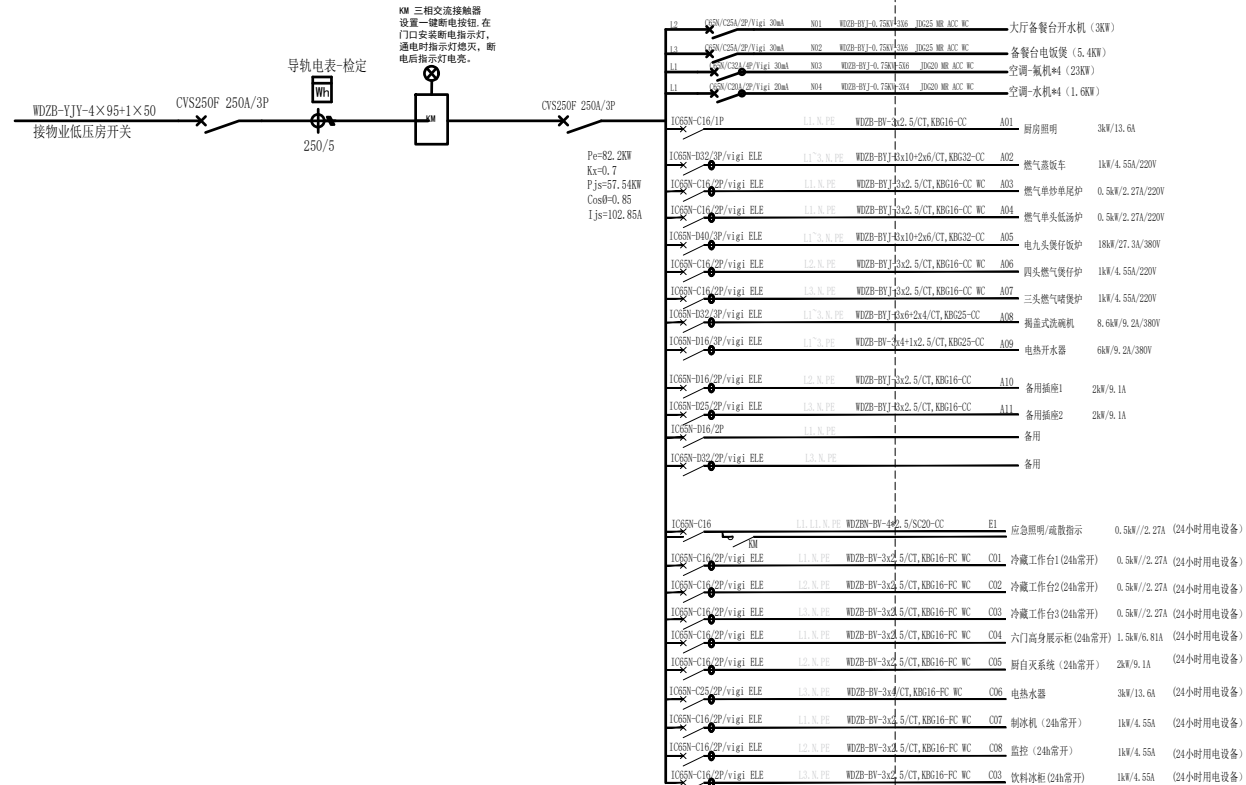

配电箱距地1.3米,前方1米无阻挡,固定A级不燃材料 注:元器件品牌统一使用施耐德

### AP1

### AP2

配电系统图

设计公司: 宇珉空间设计	设计总监: **	阶段: 施工图	图纸名称: 配电系统图
建设单位:	设计: 谭工	日期: 2023-11	图幅: A3
项目名称: 嗜火哈尔滨店	施工图设计: **	比例:	图纸编号: SD-03